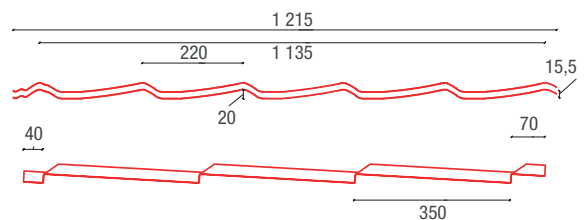

RYCHLÝ TERMÍN DODÁNÍ

Vyrobena v ČR

TECHNICKÉ PARAMETRY

Tloušťka materiálu: 0,5 mm

Zinkování: 275 g/m²

DOPRAVA ZDARMA u objednávek od 20 000 bez DPH.

Akce platí od **25. 9. do 30. 11. 2023** nebo do vyprodání zásob.